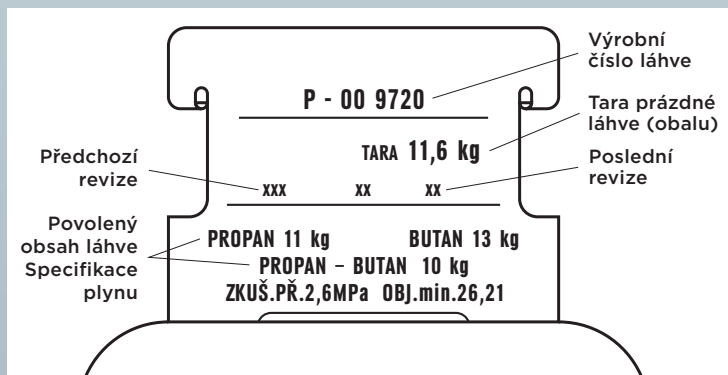

LÁHVE S PLATNOU REVIZÍ/ PROŠLÉ LÁHVE

Láhev je tlaková nádoba plněná LPG. Aby byla zajištěna jejich bezpečnost, Primagas pravidelně kontroluje láhve, vystavuje je tlakovým zkouškám, udržuje a opravuje je.

Jestli má láhev platnou revizi - **není prošlá** - poznáte podle označení na límci láhve. Najdete na něm datum poslední tlakové zkoušky.

Při opakování tlakových zkoušek se nové datum revize značí buď dolů pod údaj o předchozí tlakové zkoušce, nebo vpravo - podle toho, kde je místo.

Pro lepší orientaci se obvykle poslední revize značí také na vršek láhve - nástříkem nebo popisovačem.

Tlaková zkouška provedena v roce 2011

Následující tlaková zkouška plánována na rok 2026

Tlaková zkouška provedena v roce 2011